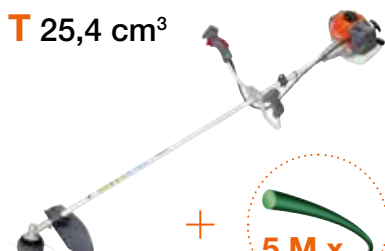

Accesorio **Prolongador**

32,90 €

IVA Incluido
~~35,90 €~~ P.V.P. Tarifa

Ø26 mm - 0,9 kg
Longitud: 1 m

Multifunción **BCH 250 D-PU** 25,4 cm³

219,90 €

IVA Incluido
~~249,90 €~~ P.V.P. Tarifa

Arranque fácil
Tubo de ø26 mm

Desbrozadora **BCH 250 T** 25,4 cm³

229,90 €

IVA Incluido
~~259,90 €~~ P.V.P. Tarifa

Arranque fácil
Tubo de ø26 mm
Cabezal Tap&Go EVO ø110 mm con hilo ø2,4 mm + disco ø255 mm

Desbrozadora **SPARTA 250 T** 25,4 cm³